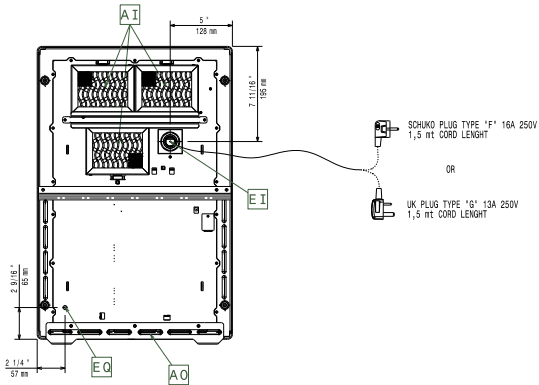

Sivulta

EI = Sähköliitäntä  
EO = Sähkön ulostulo

Other

Sähkö

Jännite:	220-240 V/1N ph/50-60 Hz
Kokonaisteho:	3.5 kW
Liitäntätyyppi:	CE-SCHUKO

Avaintieto

Ulkomitat, leveys:	400 mm
Ulkomitat, syvyys:	600 mm
Ulkomitat, korkeus:	152 mm
Nettopaino:	19.5 kg
Takalevyn mitat:	Ø 280 mm
Levyn teho:	3.5 kW