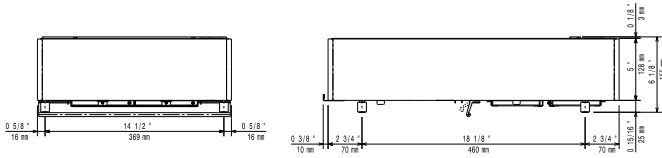

Sivulta

EI = Sähköliitäntä  
EO = Sähkön ulostulo

Other

Sähkö

Jännite:	220-240 V/1N ph/50-60 Hz
Kokonaisteho:	3.5 kW
Liitäntätyyppi:	CE-SCHUKO

Avaintieto

Ulkomitat, leveys:	400 mm
Ulkomitat, syvyys:	600 mm
Ulkomitat, korkeus:	152 mm
Nettopaino:	19.5 kg
Takalevyn mitat:	Ø 280 mm
Levyn teho:	3.5 kW