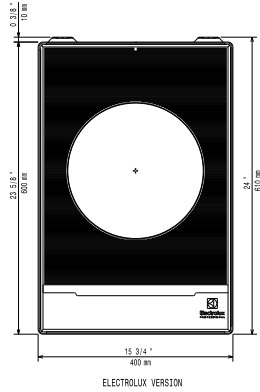

Päältä

ELECTROLUX VERSTON